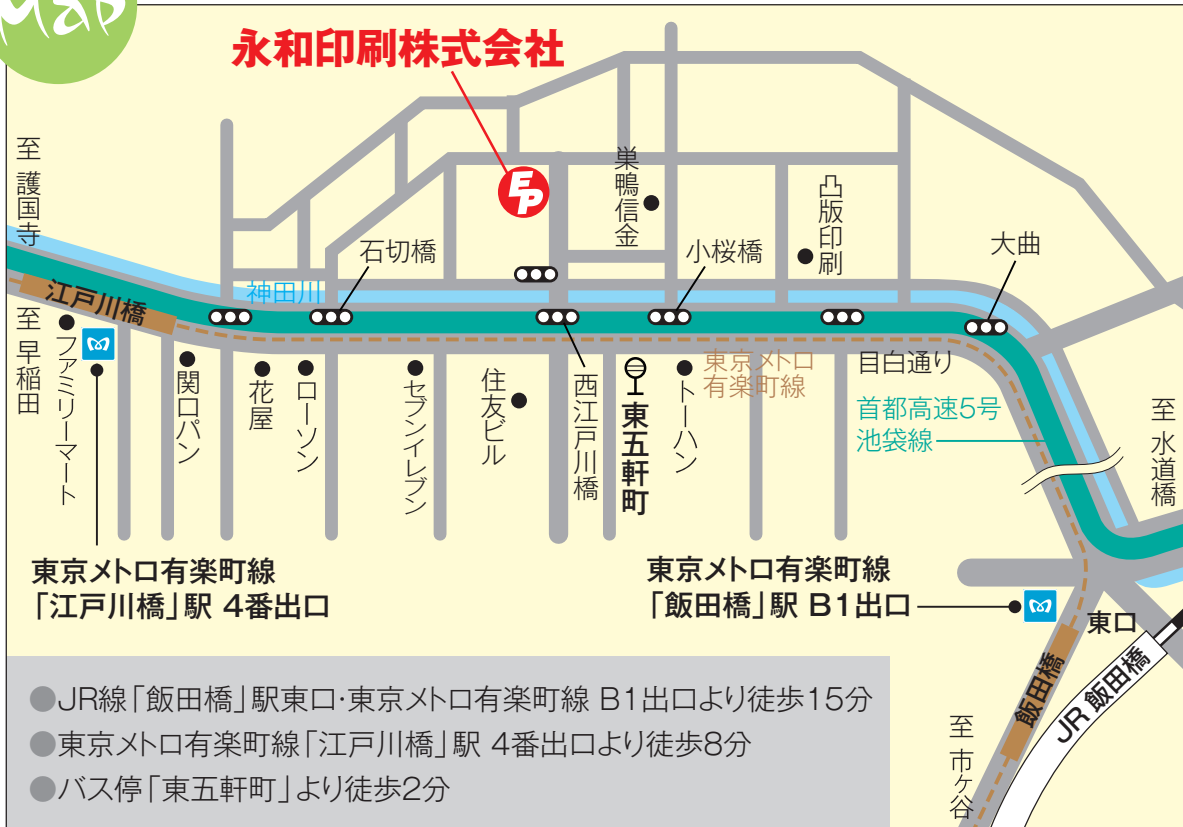

MAP

永和印刷株式会社

東京メトロ有楽町線
「江戸川橋」駅 4番出口

東京メトロ有楽町線
「飯田橋」駅 B1 出口

至市ヶ谷

飯田橋

JR 飯田橋

東口

至水道橋

目白通り
首都高速5号
池袋線

東京メトロ
有楽町線

東五軒町

西江戸川橋

住友ビル

セブンイレブン

ローソン

花屋

関口パン

ファミリーマート

至早稲田

至護国寺

大曲

凸版印刷

小桜橋

巢鴨信金

石切橋

神田川

江戸川橋